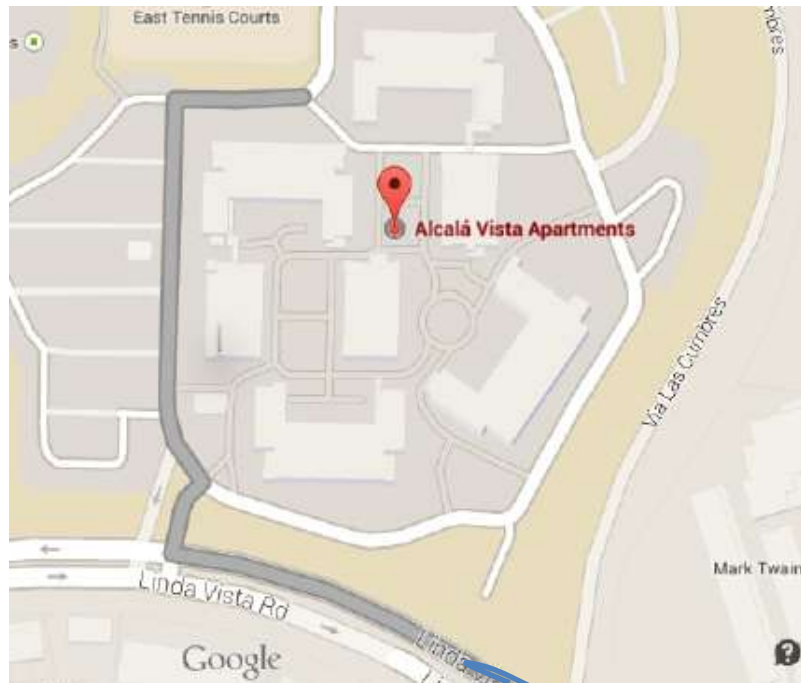

DIRECTIONS:

- 由 **10 號公路**往東(East), 接 605 往南;
- 再接 **5 號**往南, 朝聖地牙哥的方向開約 94 miles;
- 靠左線接 **805 往南**
- 接 **CA-163 往南**, 朝市中心方向
- 在 **Genesee Ave.** 出口, 右轉後開 0.3 英里
- 左轉到 **Linda Vista Rd.** 開 1.9 英里
- 看見 **USD 學校**標誌即右轉, 85 英尺後再左轉開 413 英尺,
- 右轉開 135 英尺, 至 **Alcala Vista Apartments** 報到