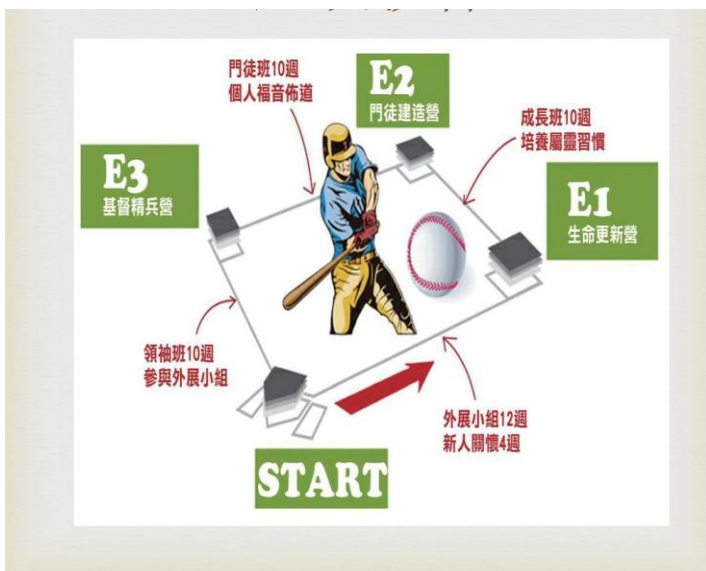

扎根、健康、幸福

扎實建造、剛強門徒、得魚得業

{日期:2018年07月22日 次別:1259}

主日禮拜程序

敬拜讚美再愛主多一些、主愛滋潤我心呂以勒牧師
敬	讀.....主禱文、使徒信經	會 眾
讀	經.....歌林多後書 10 章(全)	會 眾
證	道.....主所稱許的	呂以勒牧師
回應詩歌主愛滋潤我心	呂以勒牧師
奉	獻.....獻上十一、經歷上帝、自由奉獻、捐得樂意、蒙神喜悅	賴正宗老師
報	告.....背金句、消息與代禱	呂以勒牧師
頌	榮.....聖詩 30 首、讚美宇宙主宰	會 眾
祝	禱.....	呂以勒牧師
阿 們 頌	會 眾
默 禱	殿 樂
謝 飯 歌互相祝福、交通、分享	黃枝花姐妹

金句

因為蒙悅納的，不是自己稱許的，乃是主所稱許的。
【哥林多後書 10:18】

進入未得之地 搶救未得之民

【靠主得勝】

- ◇ 有一個基督徒，多年來在主的恩典中成長，即使在靈性爭戰的日子，也始終忠於基督，現在信心突然冷淡下來了。然而他並沒有受到仇敵的攻擊，也沒有遇到重大的試煉。顯然，生活中的小挫折已使他的道德崩潰。相信在主裡許多一度是基督得勝的精兵，亦曾有過如此這般的經歷。
 - ◇ 英國航海家德拉克（Frances Drake）爵士第五次航遊世界回來之際，卻在英國的泰姆斯河受到暴風雨的襲擊，他的船被吹得支離破碎，這位航海老手，握緊他的拳頭，憤憤不平的說，「我膽敢遨遊七海，現在剛回到家竟被溺死在溝中嗎？」
 - ◇ 神的兒女也可能被小河裡的巨浪所制服。靈性上稍有一點放鬆，就會被撒但「打倒」在地。
 - ◇ 如果我們不注意上帝的警告和聖靈的鼓勵，那麼，即令走在平地我們也會跌倒的。通常，巨大的危險來臨，我們都會加以防範而安全無恙，惟對於那些不太明顯的事，很容易使我們吃了暗虧。
 - ◇ 我們豈能不時刻仰望基督的保守，以至於我們這些信主的人能靠主得勝大小患難。
- P.R.V.—梁敏夫譯輯《清晨露滴》

建造雙翼展翅上騰的健康教會

雙翼養育系統

2018 年預算：110 萬
建堂奉獻目標：1,500 萬

累計收入：428,935
累計收入：89,000

上週奉獻情形：

主日奉獻：1,200
十一奉獻：2,000
感恩奉獻：2,500
宣教奉獻：1,000

奉獻徵信：

1,000 NO.03
500 NO.05
1,000 NO.07
1,000 NO.09
2,000 劉秀玲